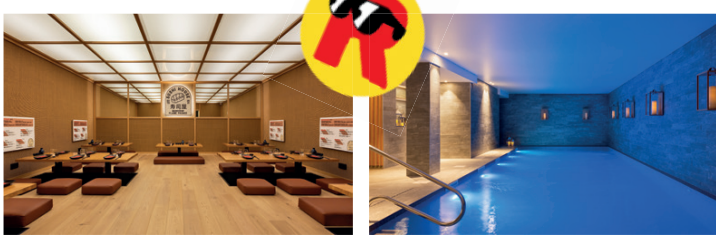

DJ set du Totem

🕒 17h-21h 📍 Hôtel Totem - Flaine Forum

🆓 Gratuit.

Venez profiter sur la terrasse du Totem ! Aucune réservation au préalable n'est nécessaire.

☎ 04 30 05 03 40

www.totem-flaine.com

ROCKY POP

CHAMBRES & APPARTEMENTS
SPA NUXE - BAR - 3 RESTAURANTS
JEUX - SALLES DE KARAOKÉ